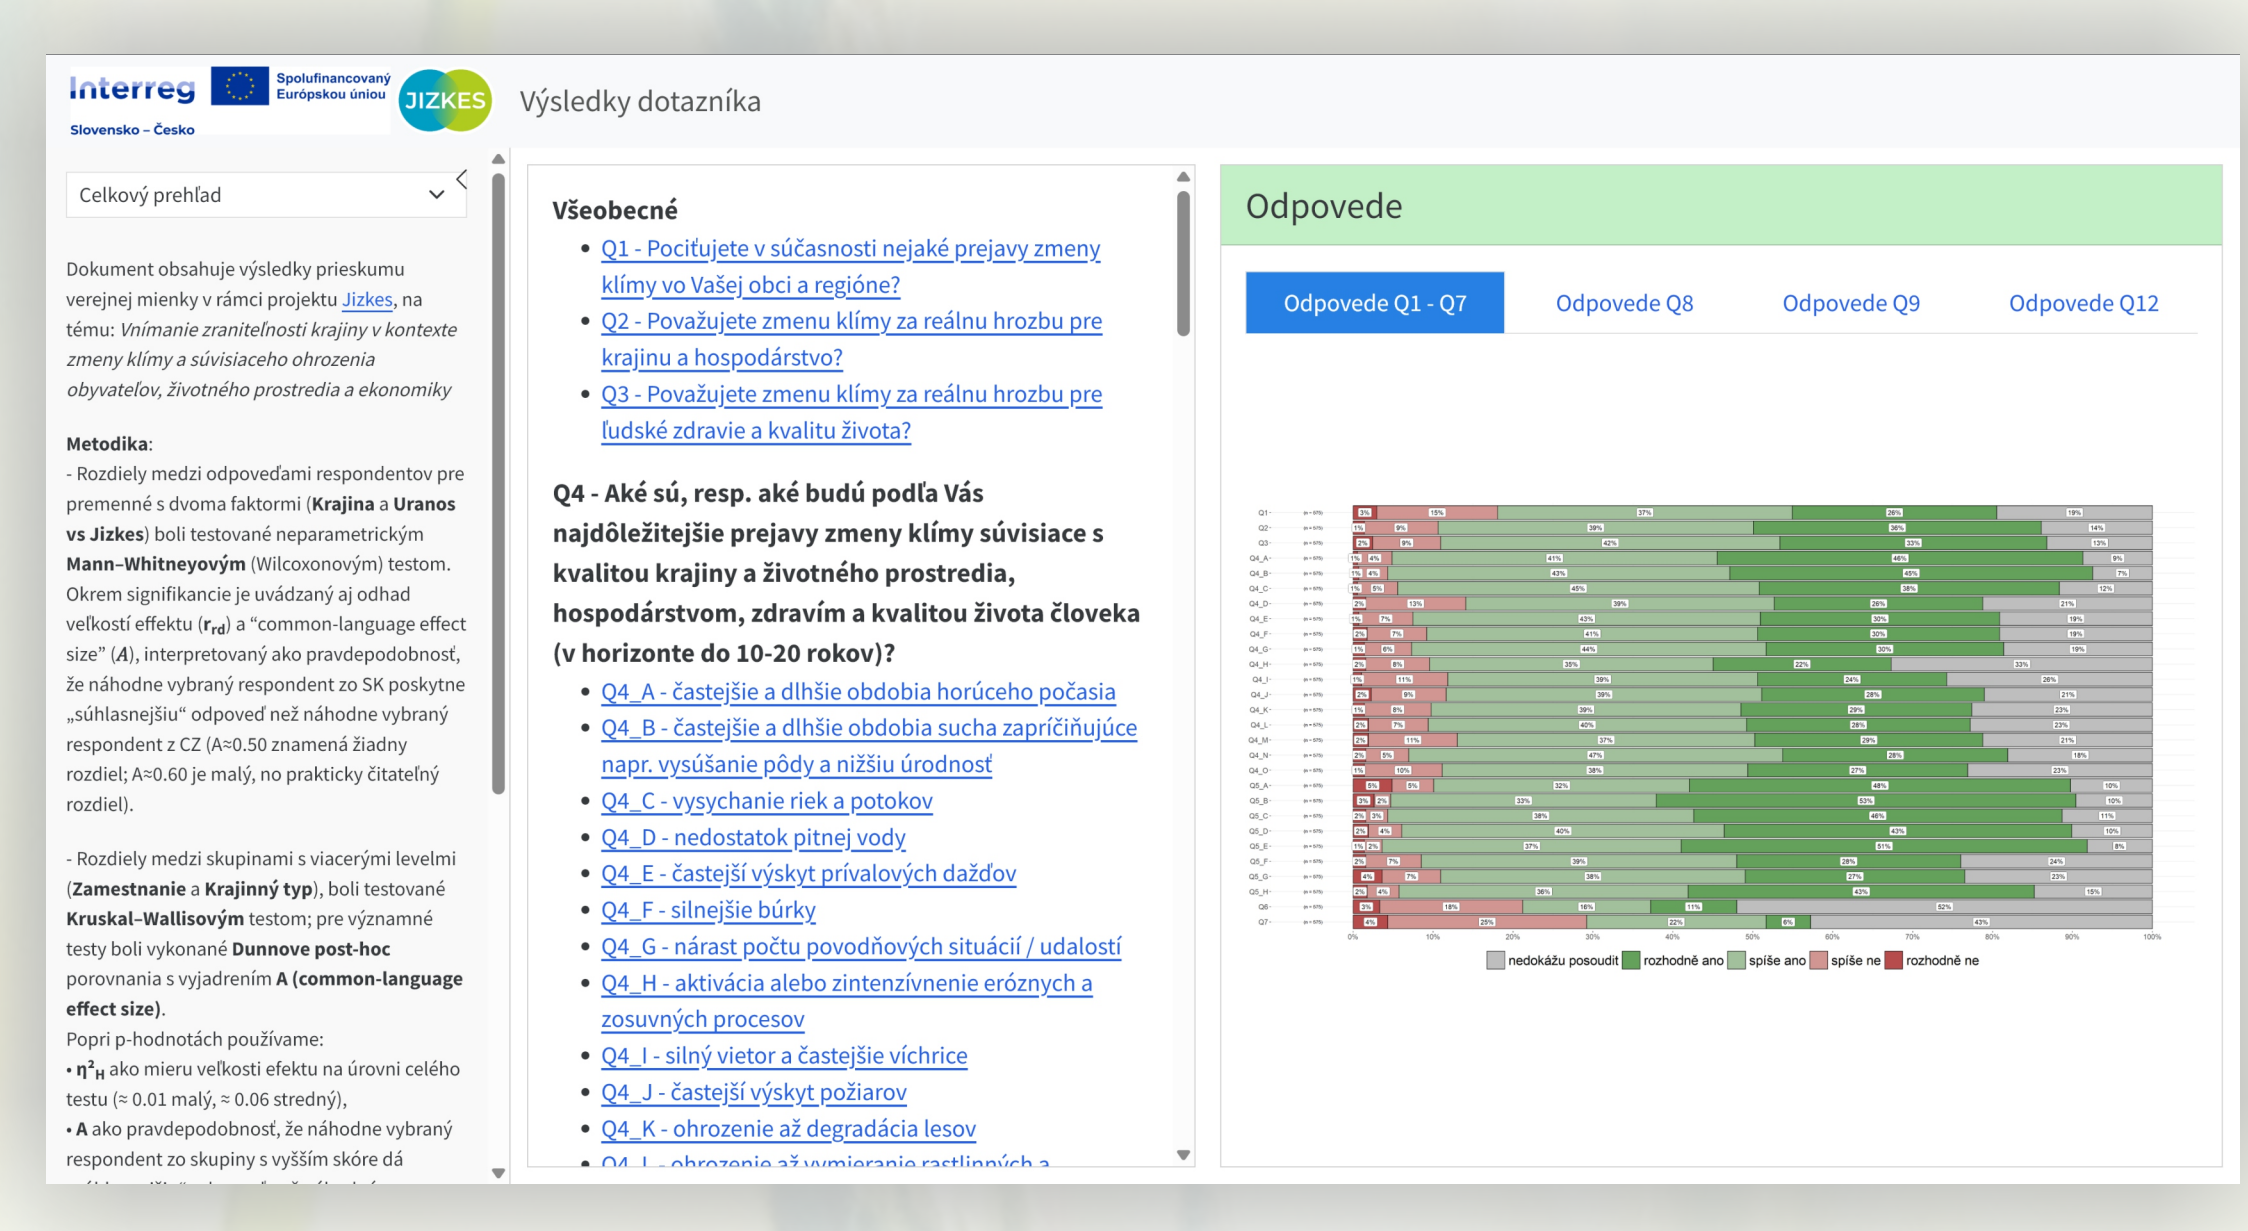

Výsledky a výstupy projektu

WEB JIZKES.UPOL.CZ

info o projektu | řešitelský tým | časová osa | rozcestník s výsledky a výstupy

GEOPORTÁL

STATISTICKÝ PORTÁL

FACEBOOK JIZKES

aktuality | info o výstupech | fotografie

partneři projektu:

Univerzita Palackého v Olomouci