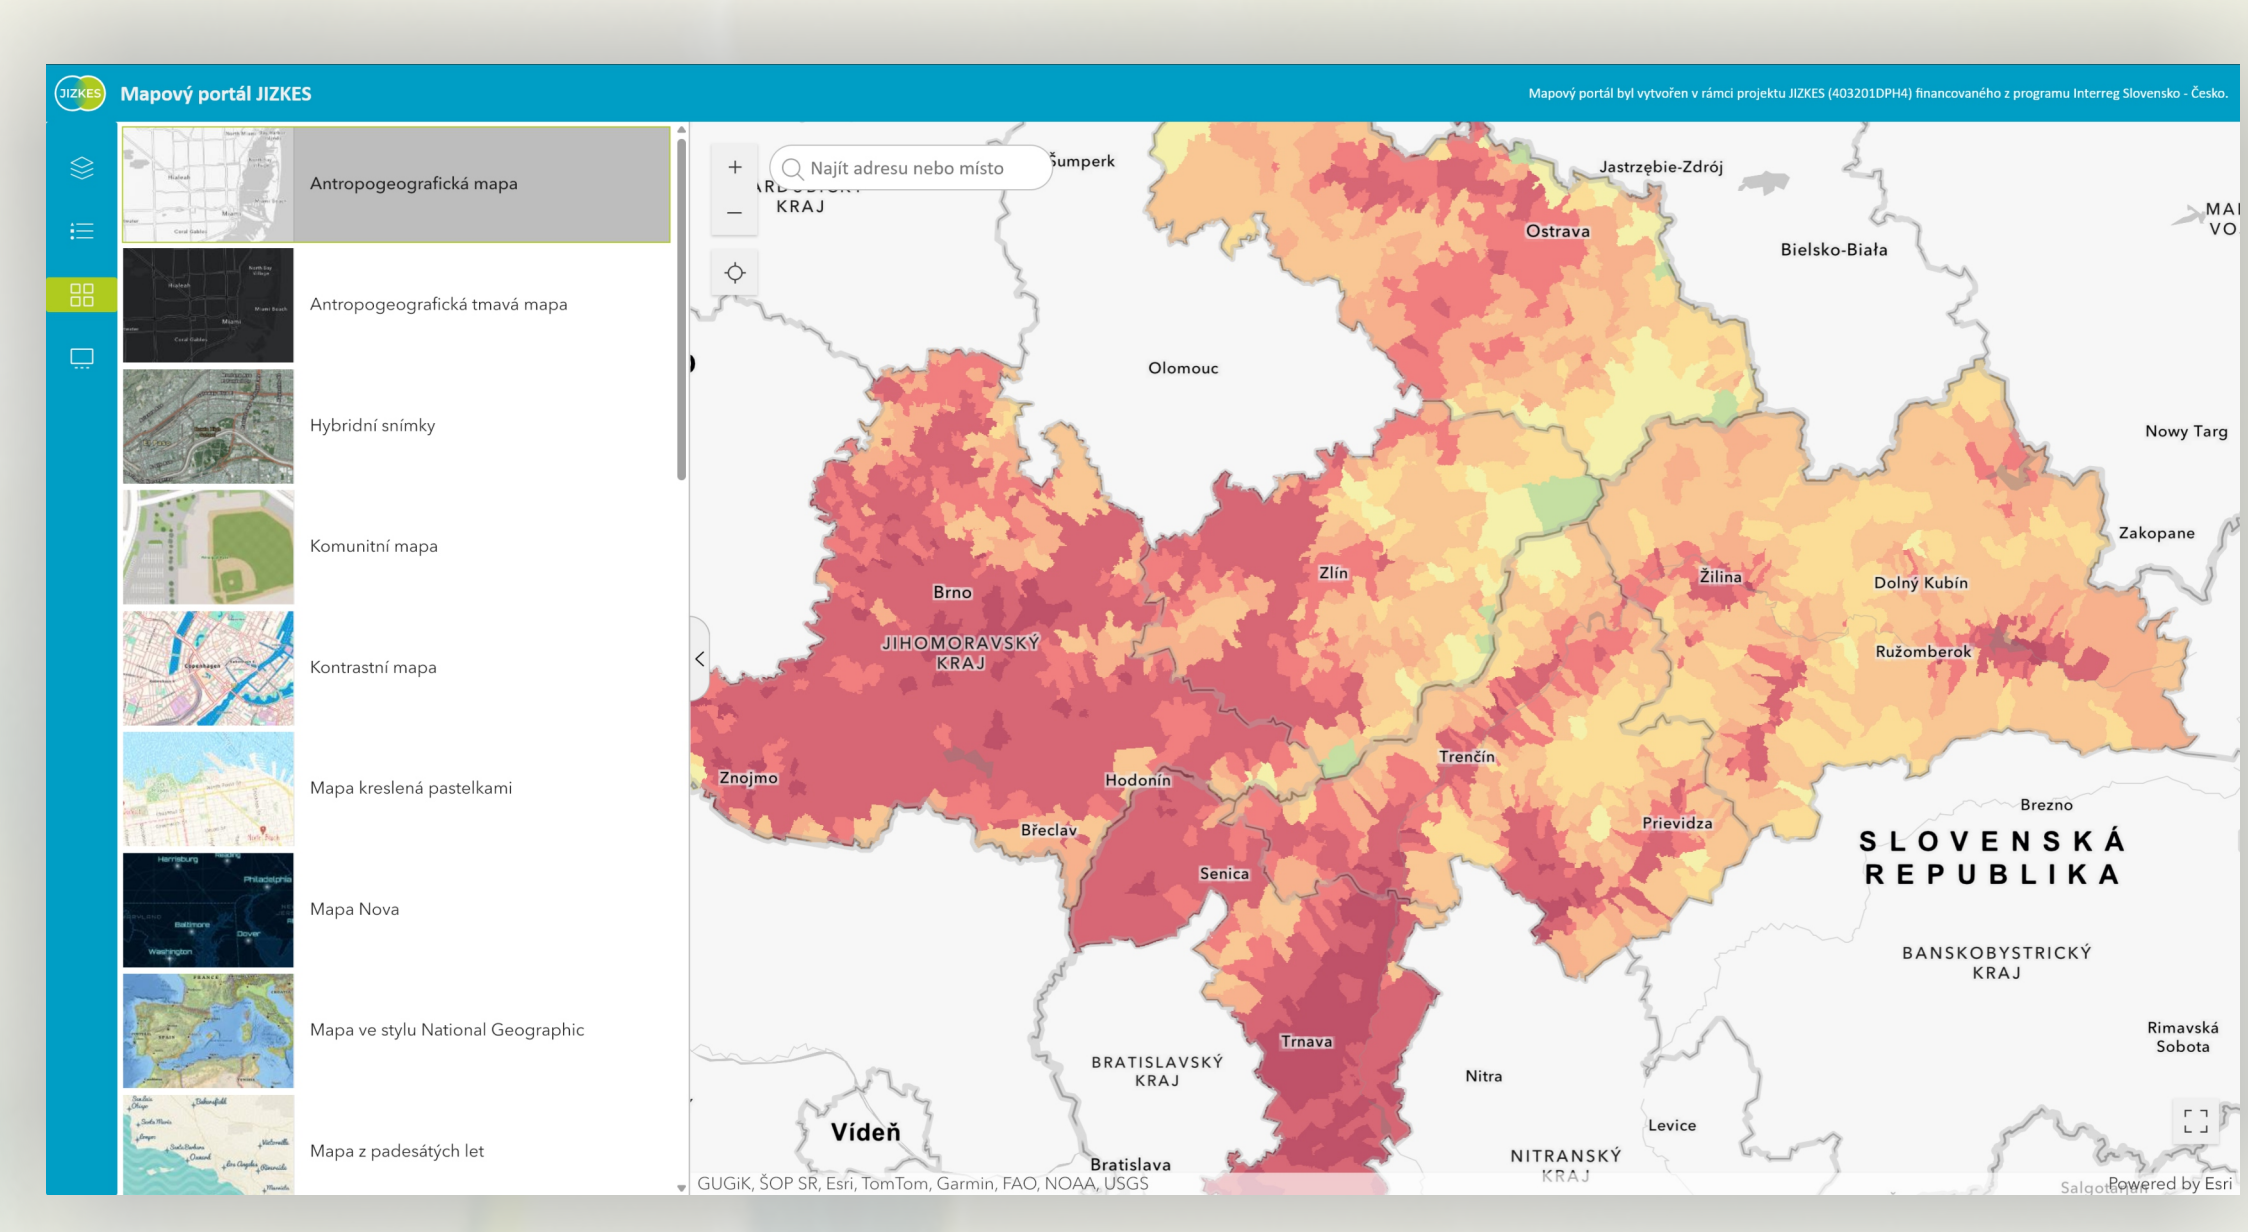

Výsledky a výstupy projektu

WEB JIZKES.UPOL.CZ

info o projektu | řešitelský tým | časová osa | rozcestník s výsledky a výstupy

GEOPORTÁL

STATISTICKÝ PORTÁL

FACEBOOK JIZKES

aktuality | info o výstupech | fotografie

partneři projektu:

Univerzita Palackého v Olomouci